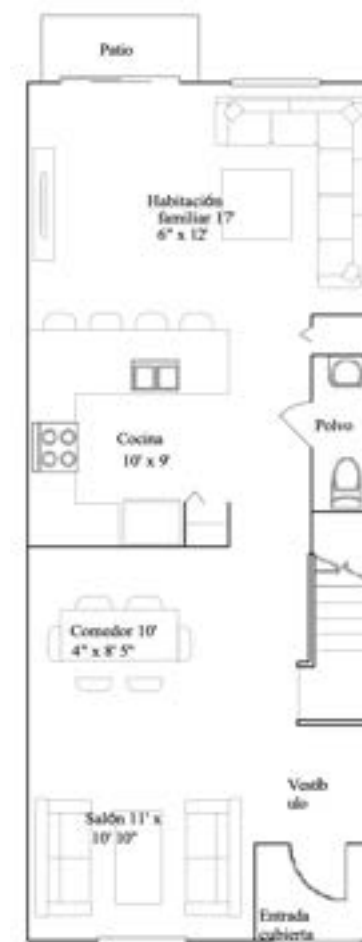

ANDALUCIA COLLECTION

El comedor y la cocina están ubicados junto al vestíbulo de esta casa de dos pisos, mientras que la sala está situada en la parte trasera del primer nivel, lo que ofrece **espacio adicional para el entretenimiento**.

1.545 ft²

3 hab

2 1/2 baños