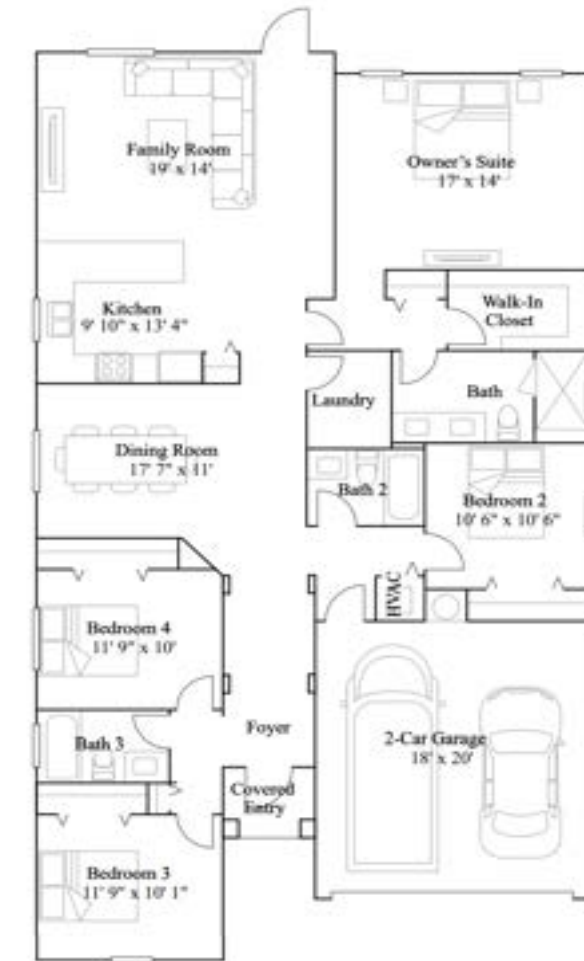

Recreación

Mayor Roscoe Warren Municipal Park
Tim and Dr. June Craig Butterfly Park
Small & big Dog Park

MALAGA COLLECTION

Esta casa de un solo piso hace un uso fantástico de su **diseño de concepto abierto** que conecta una cocina moderna y una acogedora sala familiar junto al comedor

1,982 ft²

4 hab

3 baños

1 garaje

CASTELLON COLLECTION

Dos pisos que combinan **comodidad y elegancia**.
cuenta con un comedor y sala de estar, una cocina
moderna y una acogedora sala con puertas que
conducen a un patio para disfrutar al aire libre

1,697 ft²

3 hab

2 1/2 baños

1 garaje

ANDALUCIA COLLECTION

El comedor y la cocina están ubicados junto al vestíbulo de esta casa de dos pisos, mientras que la sala está situada en la parte trasera del primer nivel, lo que ofrece **espacio adicional para el entretenimiento**.