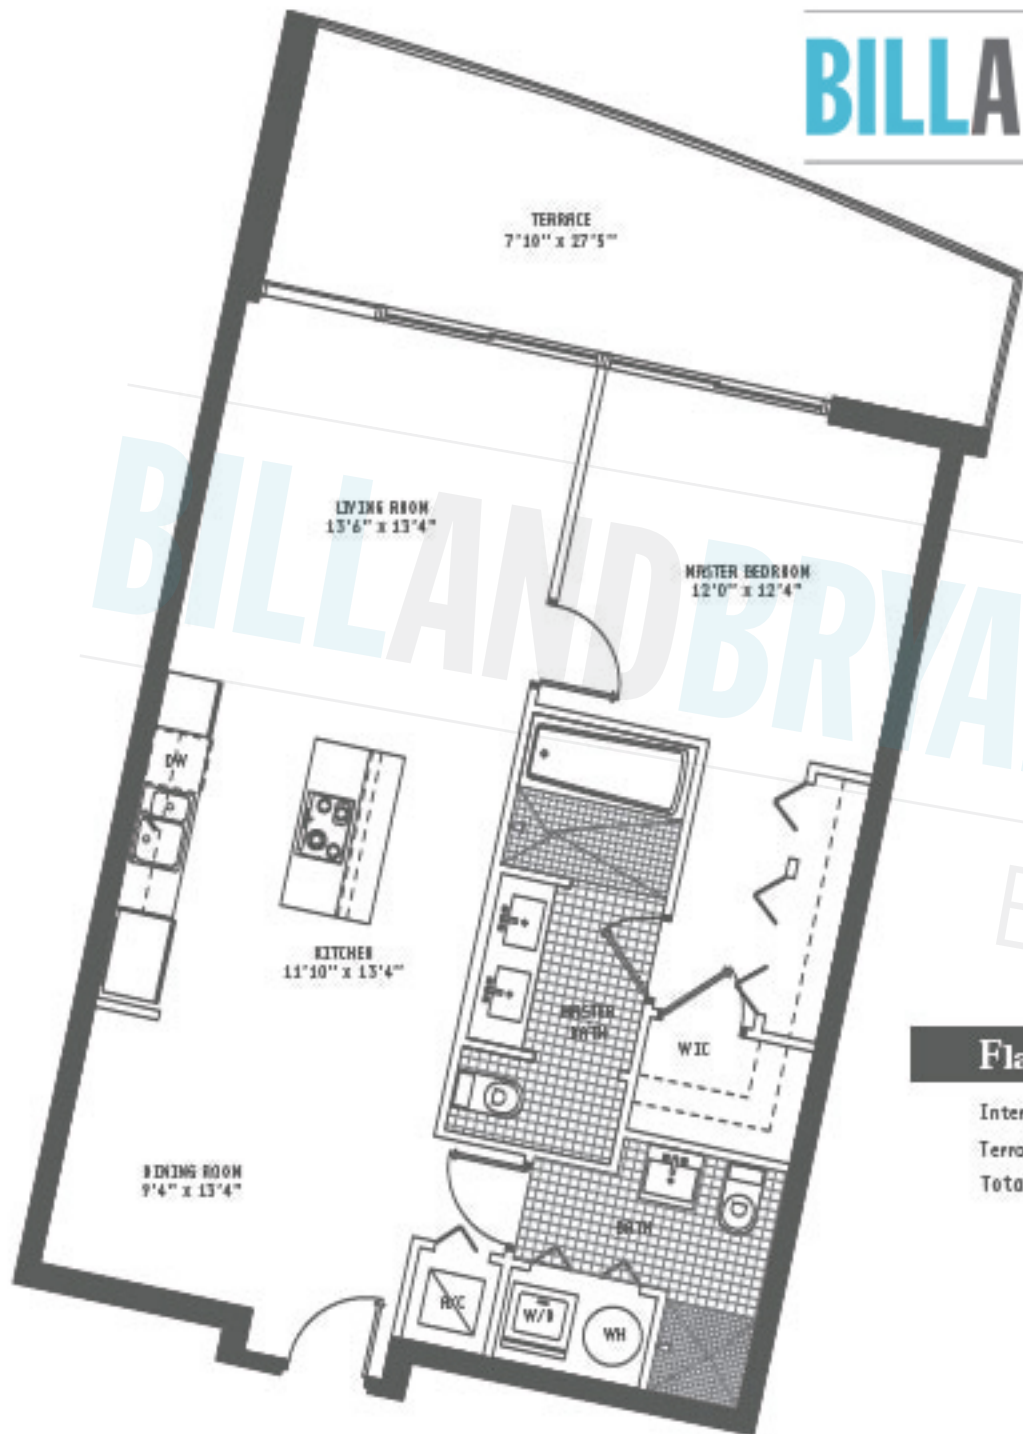

## Flat B1 1 Bedroom + Den • 1.5 Bath

Interior	971 sq ft	90.0 m <sup>2</sup>
Terrace	215 sq ft	20.0 m <sup>2</sup>
Total area	1,186 sq ft	110.0 m <sup>2</sup>