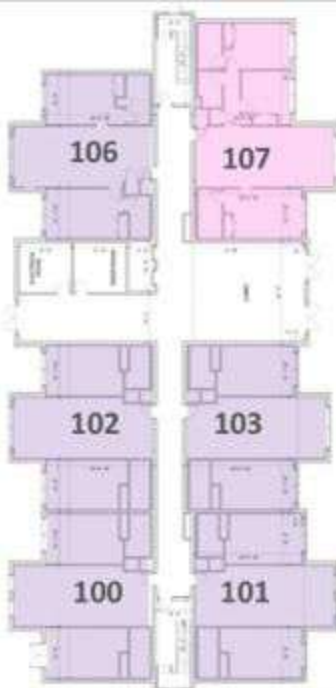

The Oaktree model offers plenty of space with enhanced privacy.

The apartments have facilities designed to comfortably accommodate 6-8 people & are family inclusive!

1237 Sf / 115m²

SYCAMORE RESORT

Planos del apartamento

Modelo Palm:

1 Dormitorio y 1 Baño

Este modelo es perfecto para los inversores por primera vez. ¡Diseñado para alojar cómodamente a 4-6 personas!

684 Sf / 65m²

Modelo Oaktree:

2 Dormitorios y 2 Baños

El modelo Oaktree ofrece mucho espacio con mayor privacidad. Diseñado para alojar cómodamente a 6-8 personas.

1237 Sf / 115m²

Modelo Cedar:

3 Dormitorios y 3 Baños

Nuestro modelo premium ofrece amplios dormitorios y zonas de estar de planta abierta. Diseñado para alojar cómodamente a 8-10 personas.

1481 Sf / 137m²

Building B

1st Floor

06 units

Street View

Resort View

- PALM - 1 BEDROOM
- OAKTREE - 2 BEDROOMS
- CEDAR - 3 BEDROOMS

Building B

2nd Floor